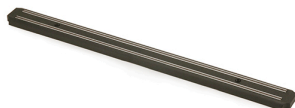

Madero

Tampa GN1/3 Aço
Inox 201 - Zahav
Inox

(ATS1036)

Tampa GN1/6 Aço
Inox 201 - Cambro

(ATS1044)

Organizador p/6
Acessórios -
Bralimpia

(BRAOA06AZ)

Jogo de 2 canecas
350ml - Bremen -
Pasabahçe (Luva
com 2 Unidades)

(PB55049)

Porcionador inox
branco 15ml - 1/2
OZ - Fifo

(FIF4006093)

Mixing Bowl 2,8L
Tigela Aço Inox -
Zahav Inox

(KIN1062)

Cesta Polyrattan
Bege - Sunnex

(C04006)

Porta Comanda em
Alumínio 61cm -
Zahav Inox

(KIN1006)

Cesto de Fritura -
Browne

(BRW79213)

Barra Magnética
p/Apoiar Facas -
Sunnex

(M13MKS)

Bisnaga p/Molhos
473ml - FIFO

(FIFCB16BC1)

Bandeja Oval Preta
- 73,5x60cm -
Cambro

(2900CT110)

Cuba GN 1/9 em aço inox 201 sem alça
570ml - Zahav Inox

(ATS1141)

Tampa cuba GN 1/9 em aço inox 201 sem alça - Zahav Inox

(ATS1128)

Cuba GN 1/9 em aço inox 201 sem alça
900ml - Zahav Inox

(ATS1127)