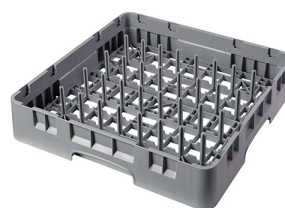

(FR258151)

Rack de Lavagem c/  
Pinos-Cinza-  
Cambro

(PR59314151)

Carrinho de Serviço  
101,5x54x95cm-  
Cambro

(BC340KD110)

Caneca sem Tampa  
415ml - Quattro  
Stagioni - Bormioli  
Rocco

(BOR357768)

Garrafa com  
Tampa 400ml -  
Quattro Stagioni -  
Bormioli Rocco